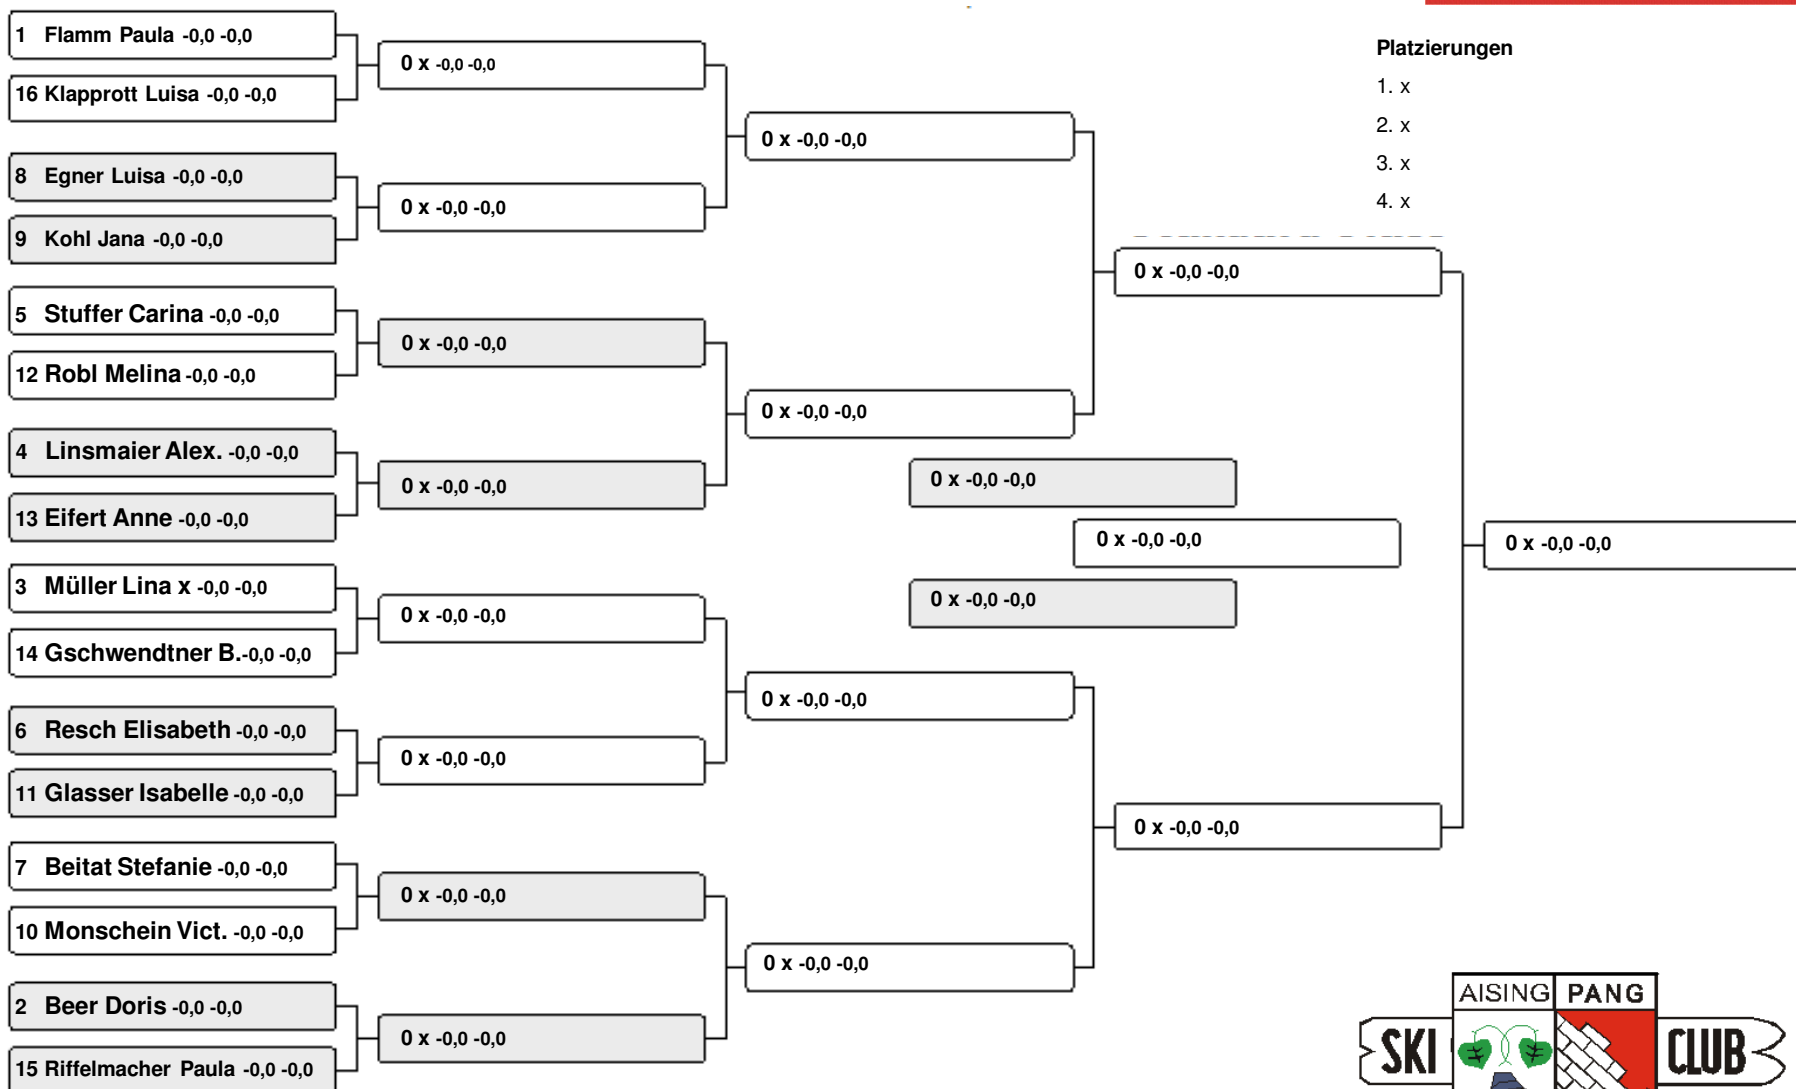

Finale Parallelslalom 2010 Kinder Mädchen

Ersatzläuferinnen:

1. Wieser Anna-Maria
2. Bauer Eva
3. Hamberger Julia
4. Langl Julia

Finale Parallellslalom 2010 Kinder Buben

Ersatzläufer:

- 1. Taylor Marc
- 2. Dohlen Johannes
- 3. Rieder Matthäus
- 4. Schulz Florian

Stand: 8. März 2010

Finale Parallellslalom 2010 Schüler Mädchen

Ersatzläuferinnen:
 1. GEIGER, Elena

Stand: 8. März 2010

Finale Parallelslalom 2010 Jugend w / Damen