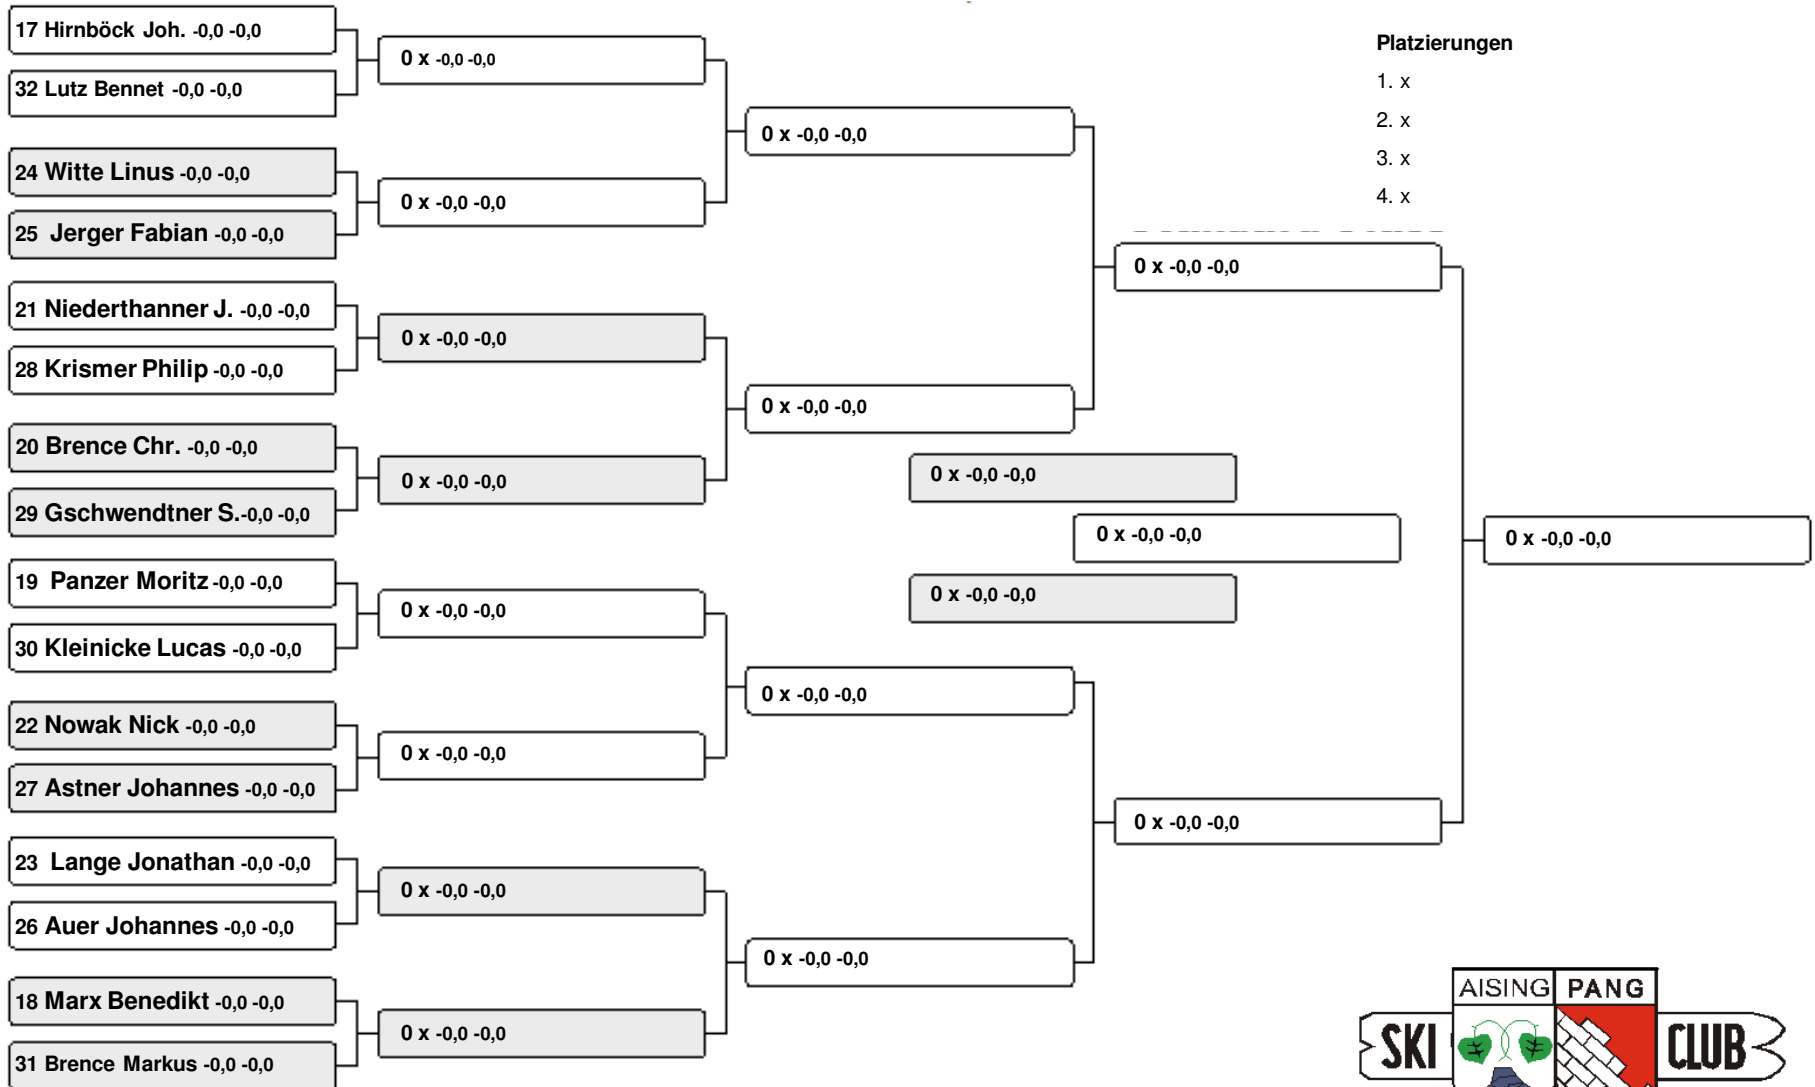

Finale Parallelslalom 2010 Kinder Mädchen

Ersatzläuferinnen:

1. Wieser Anna-Maria
2. Bauer Eva
3. Hamberger Julia
4. Langl Julia

Finale Parallellslalom 2010 Kinder Buben

Ersatzläufer:

- 1. Taylor Marc
- 2. Dohlen Johannes
- 3. Rieder Matthäus
- 4. Schulz Florian

Stand: 8. März 2010

Finale Parallellslalom 2010 Schüler Mädchen

Ersatzläuferinnen:
 1. GEIGER, Elena

Stand: 8. März 2010

Finale Parallelslalom 2010 Jugend w / Damen