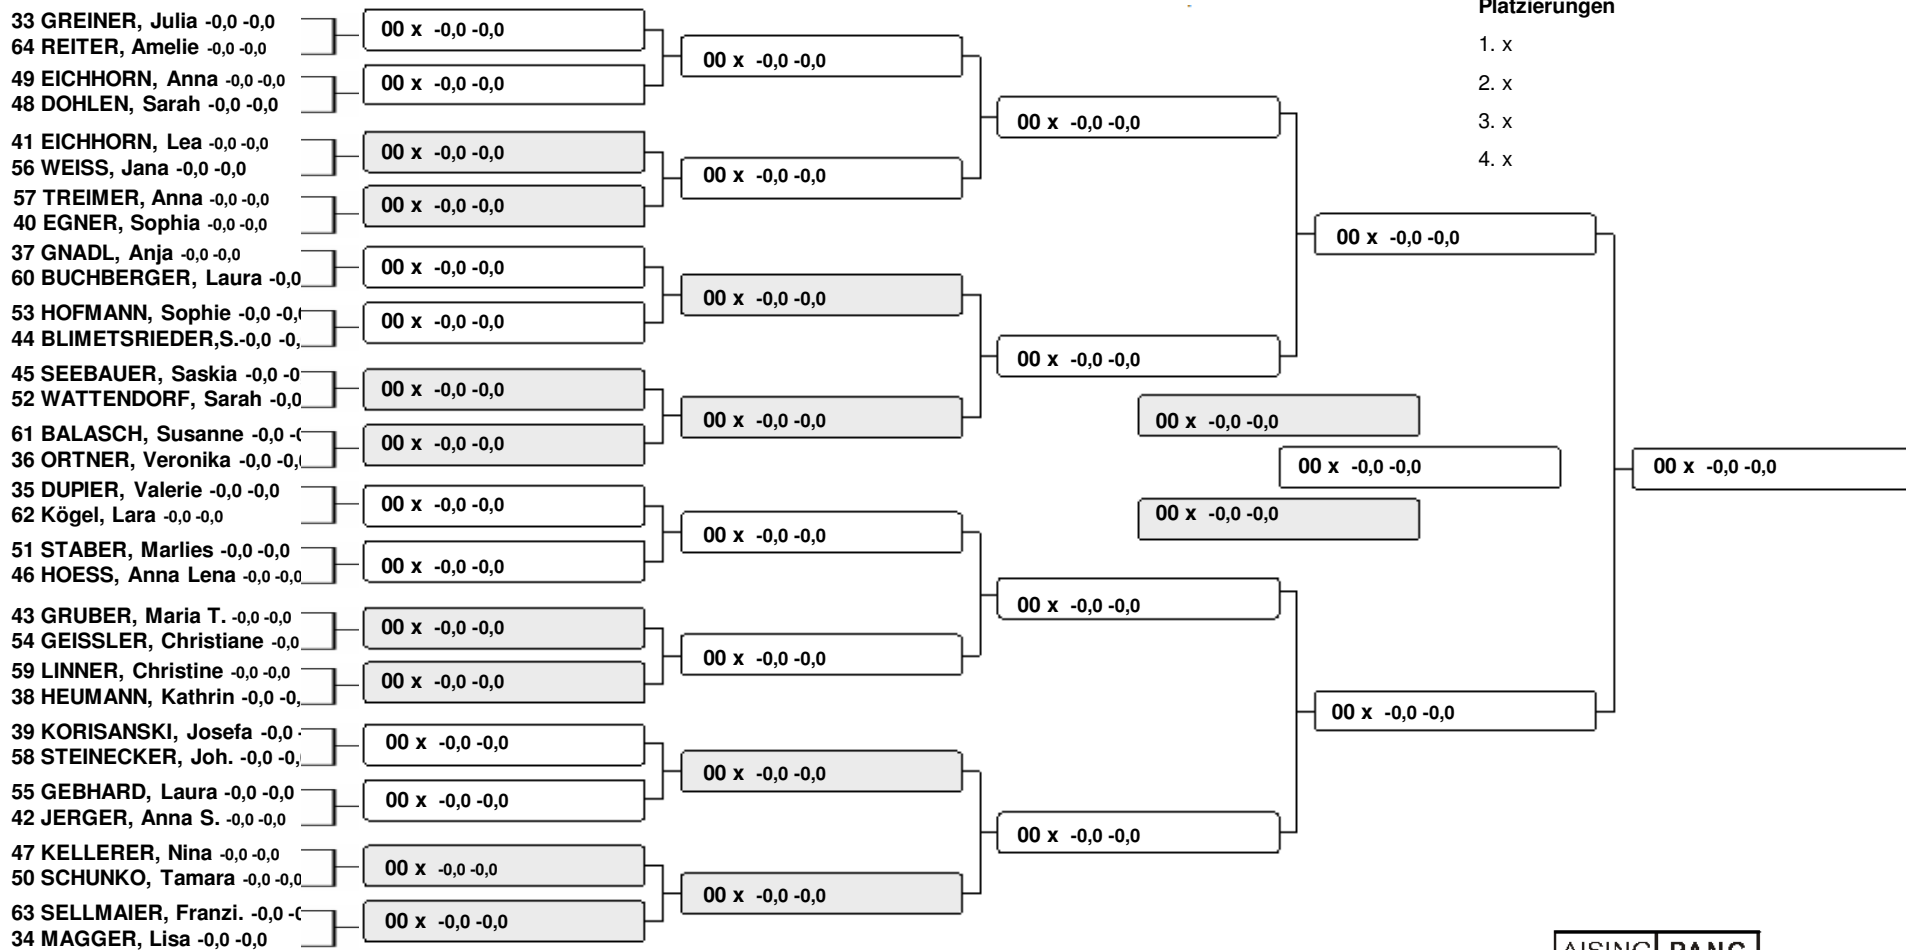

Finale Parallelslalom 2010 Kinder Mädchen

Ersatzläuferinnen:

1. Wieser Anna-Maria
2. Bauer Eva
3. Hamberger Julia
4. Langl Julia

Finale Parallellslalom 2010 Kinder Buben

Ersatzläufer:

- 1. Taylor Marc
- 2. Dohlen Johannes
- 3. Rieder Matthäus
- 4. Schulz Florian

Stand: 8. März 2010

Finale Parallellslalom 2010 Schüler Mädchen

Ersatzläuferinnen:
 1. GEIGER, Elena

Stand: 8. März 2010

Finale Parallelslalom 2010 Jugend w / Damen